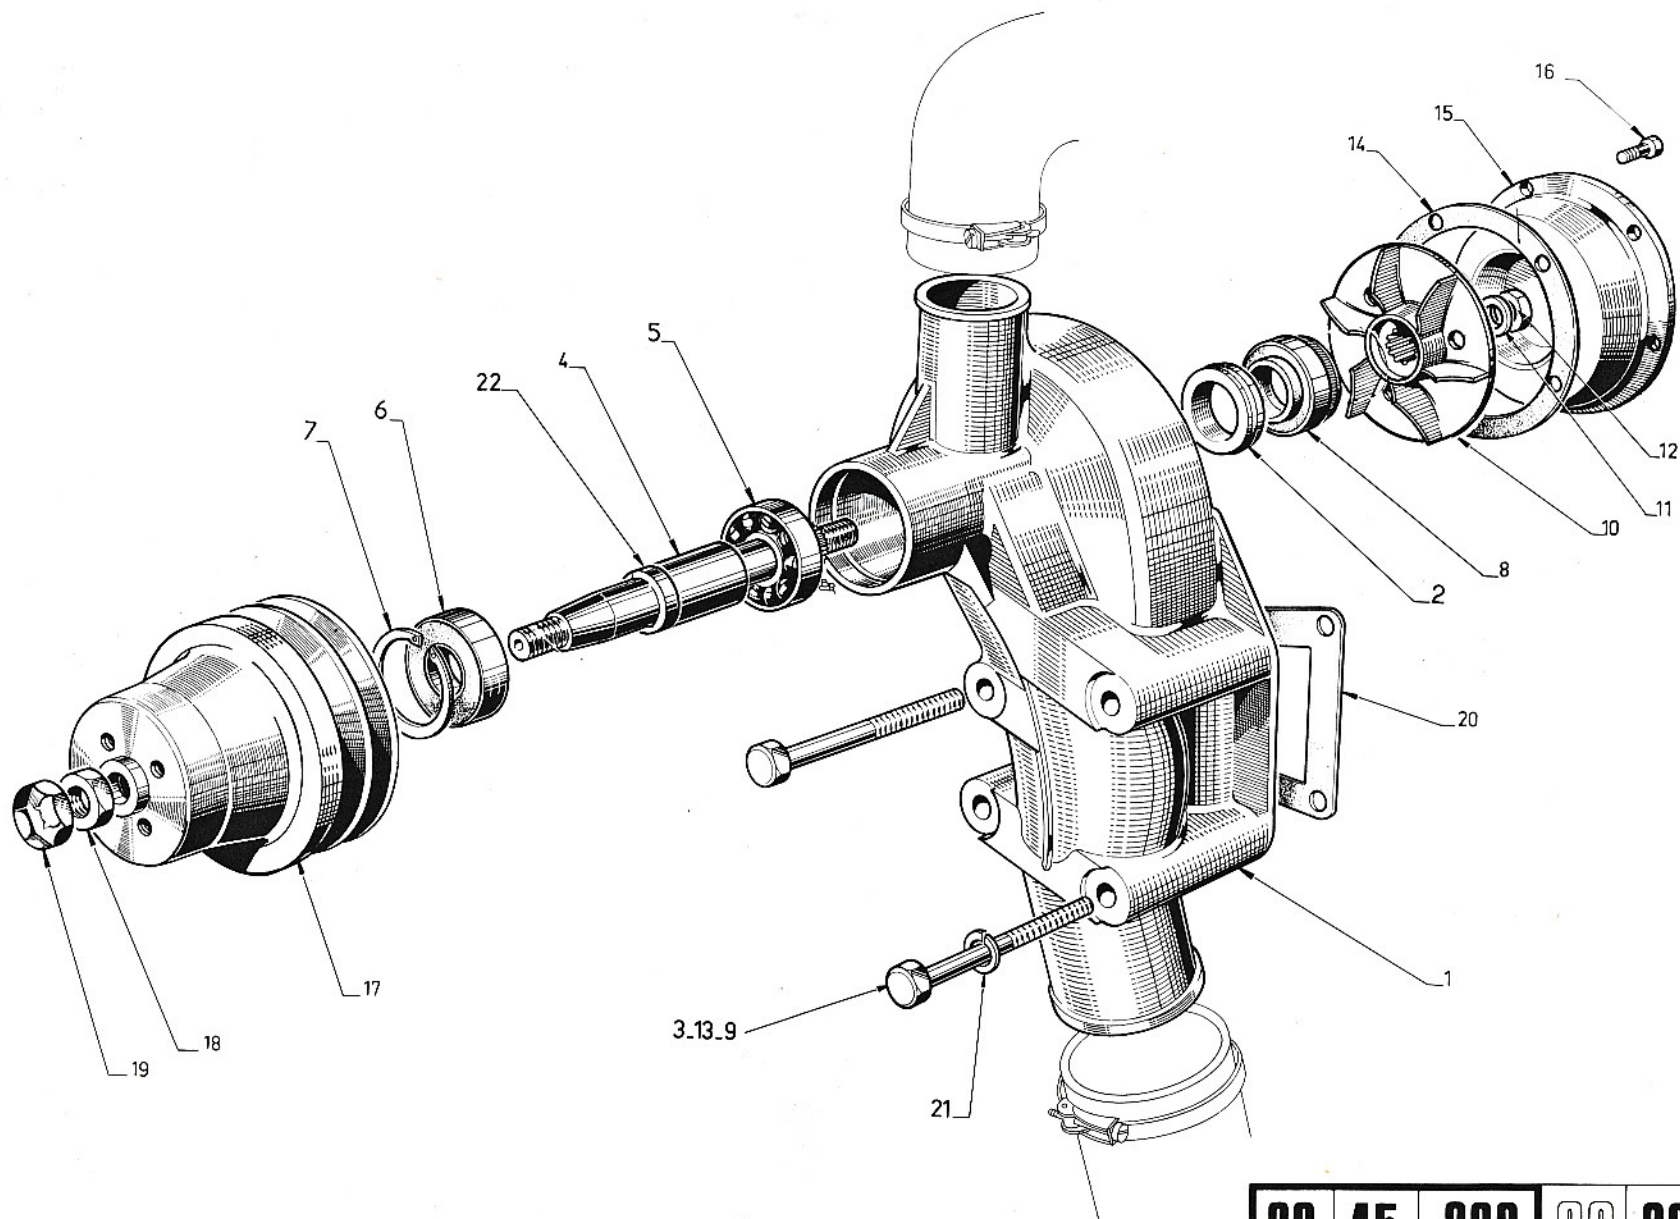

00	45	203	00	02
1	2	3	4	5